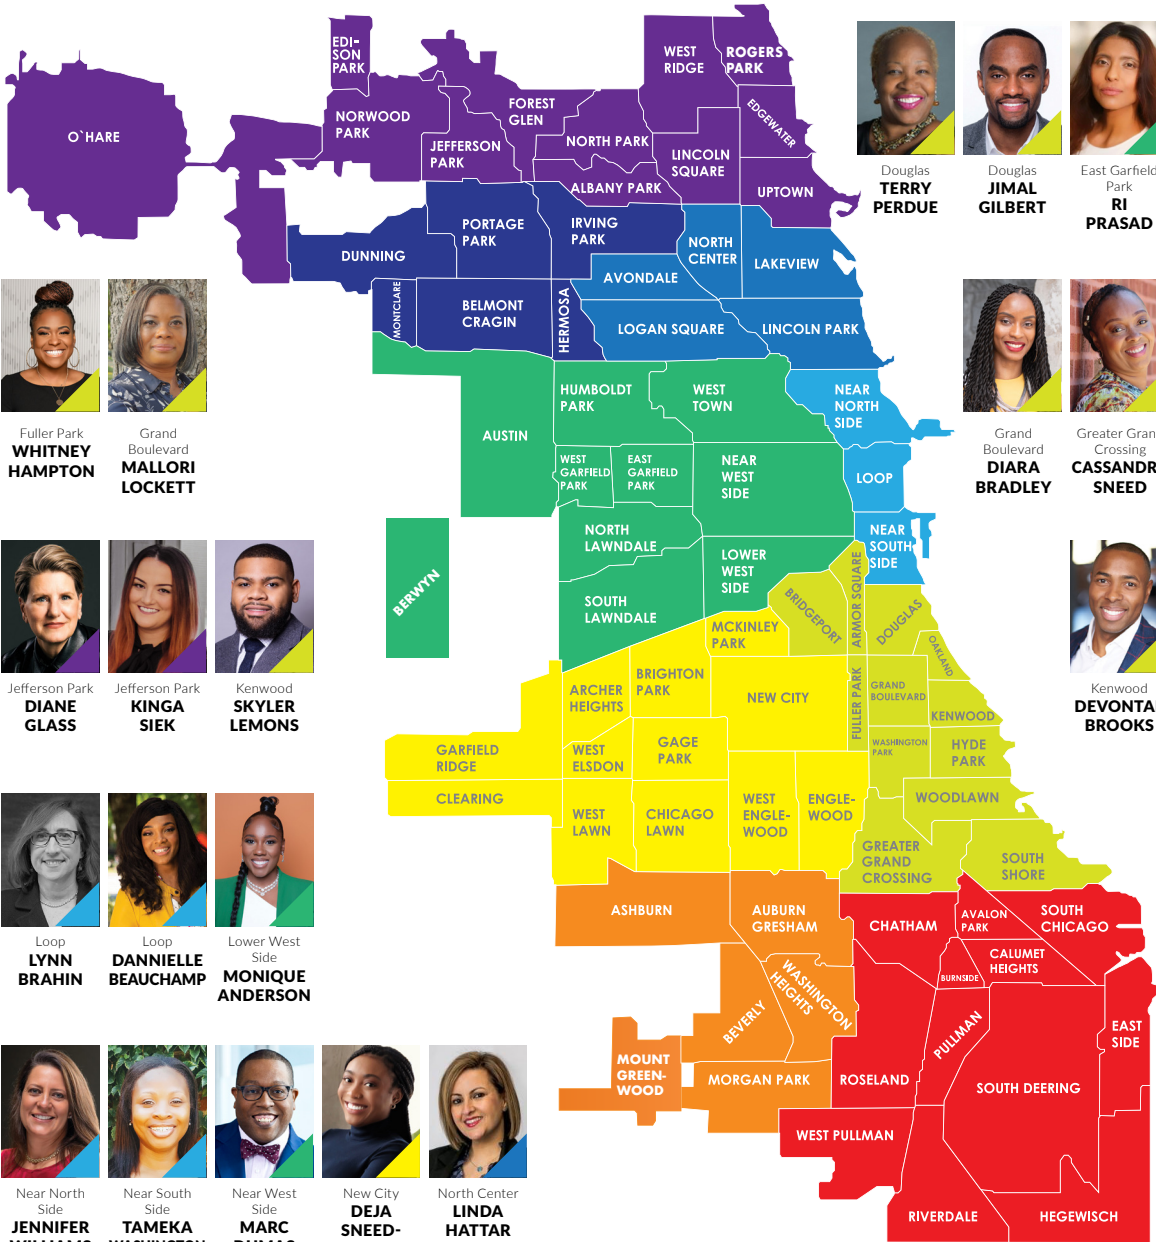

The 77 Chair **MARKI LEMONS RYHAL** Albany Park **ROSANNA DIAZ** Ashburn **JESSE COLEMAN** Ashburn **DIONE BRANCH** Auburn Gresham **CHERRON PHILLIPS** Austin **RYAN COX** Avalon Park **ERIKA CARTER** Avondale **CRISTINA PASSMORE** Belmont Cragin **MANUEL PINEDA** Berwyn* **GUADALUPE GUZMAN** Beverly **LUTALO MCGEE** Bridgeport **TIFFANY JIMENEZ** Burnside **TRAVIS WILLIAMS** Calumet Heights **SHARI SMITH** Chatham **KIMBERLY OFFORD**

Chatham **LASHANDRIA SANDERSON** Clearing **SANDRA CRUZ**

Douglas **TERRY PERDUE** Jimal **GILBERT** East Garfield Park **RI PRASAD** Edgewater **MABEL GUZMAN** Edgewater **ANDRE PELOQUIN**

Englewood **SHERYL CARTER** Englewood **SHERY JORDAN** Fuller Park **WHITNEY HAMPTON** Grand Boulevard **MALLORI LOCKETT**

Grand Boulevard **DIARA BRADLEY** Greater Grand Crossing **CASSANDRA SNEED** Hermosa **MEGAN OSWALD** Humboldt Park **ELECTRA BARRESI**

Hyde Park **LISA HEARON** Irving Park **La'DWEENA SMITH** Jefferson Park **DIANE GLASS** Jefferson Park **KINGA SIEK** Kenwood **SKYLER LEMONS**

Kenwood **DEVONTAE BROOKS** Lake View **BRITANY MAYS** Lincoln Park **NATASHA MURPHY**

Lincoln Square **SHERI JENKINS** Logan Square **JENNIFER WILLIAMS** Loop **LYNN BRAHIN** Loop **DANNIELLE BEAUCHAMP** Lower West Side **MONIQUE ANDERSON**